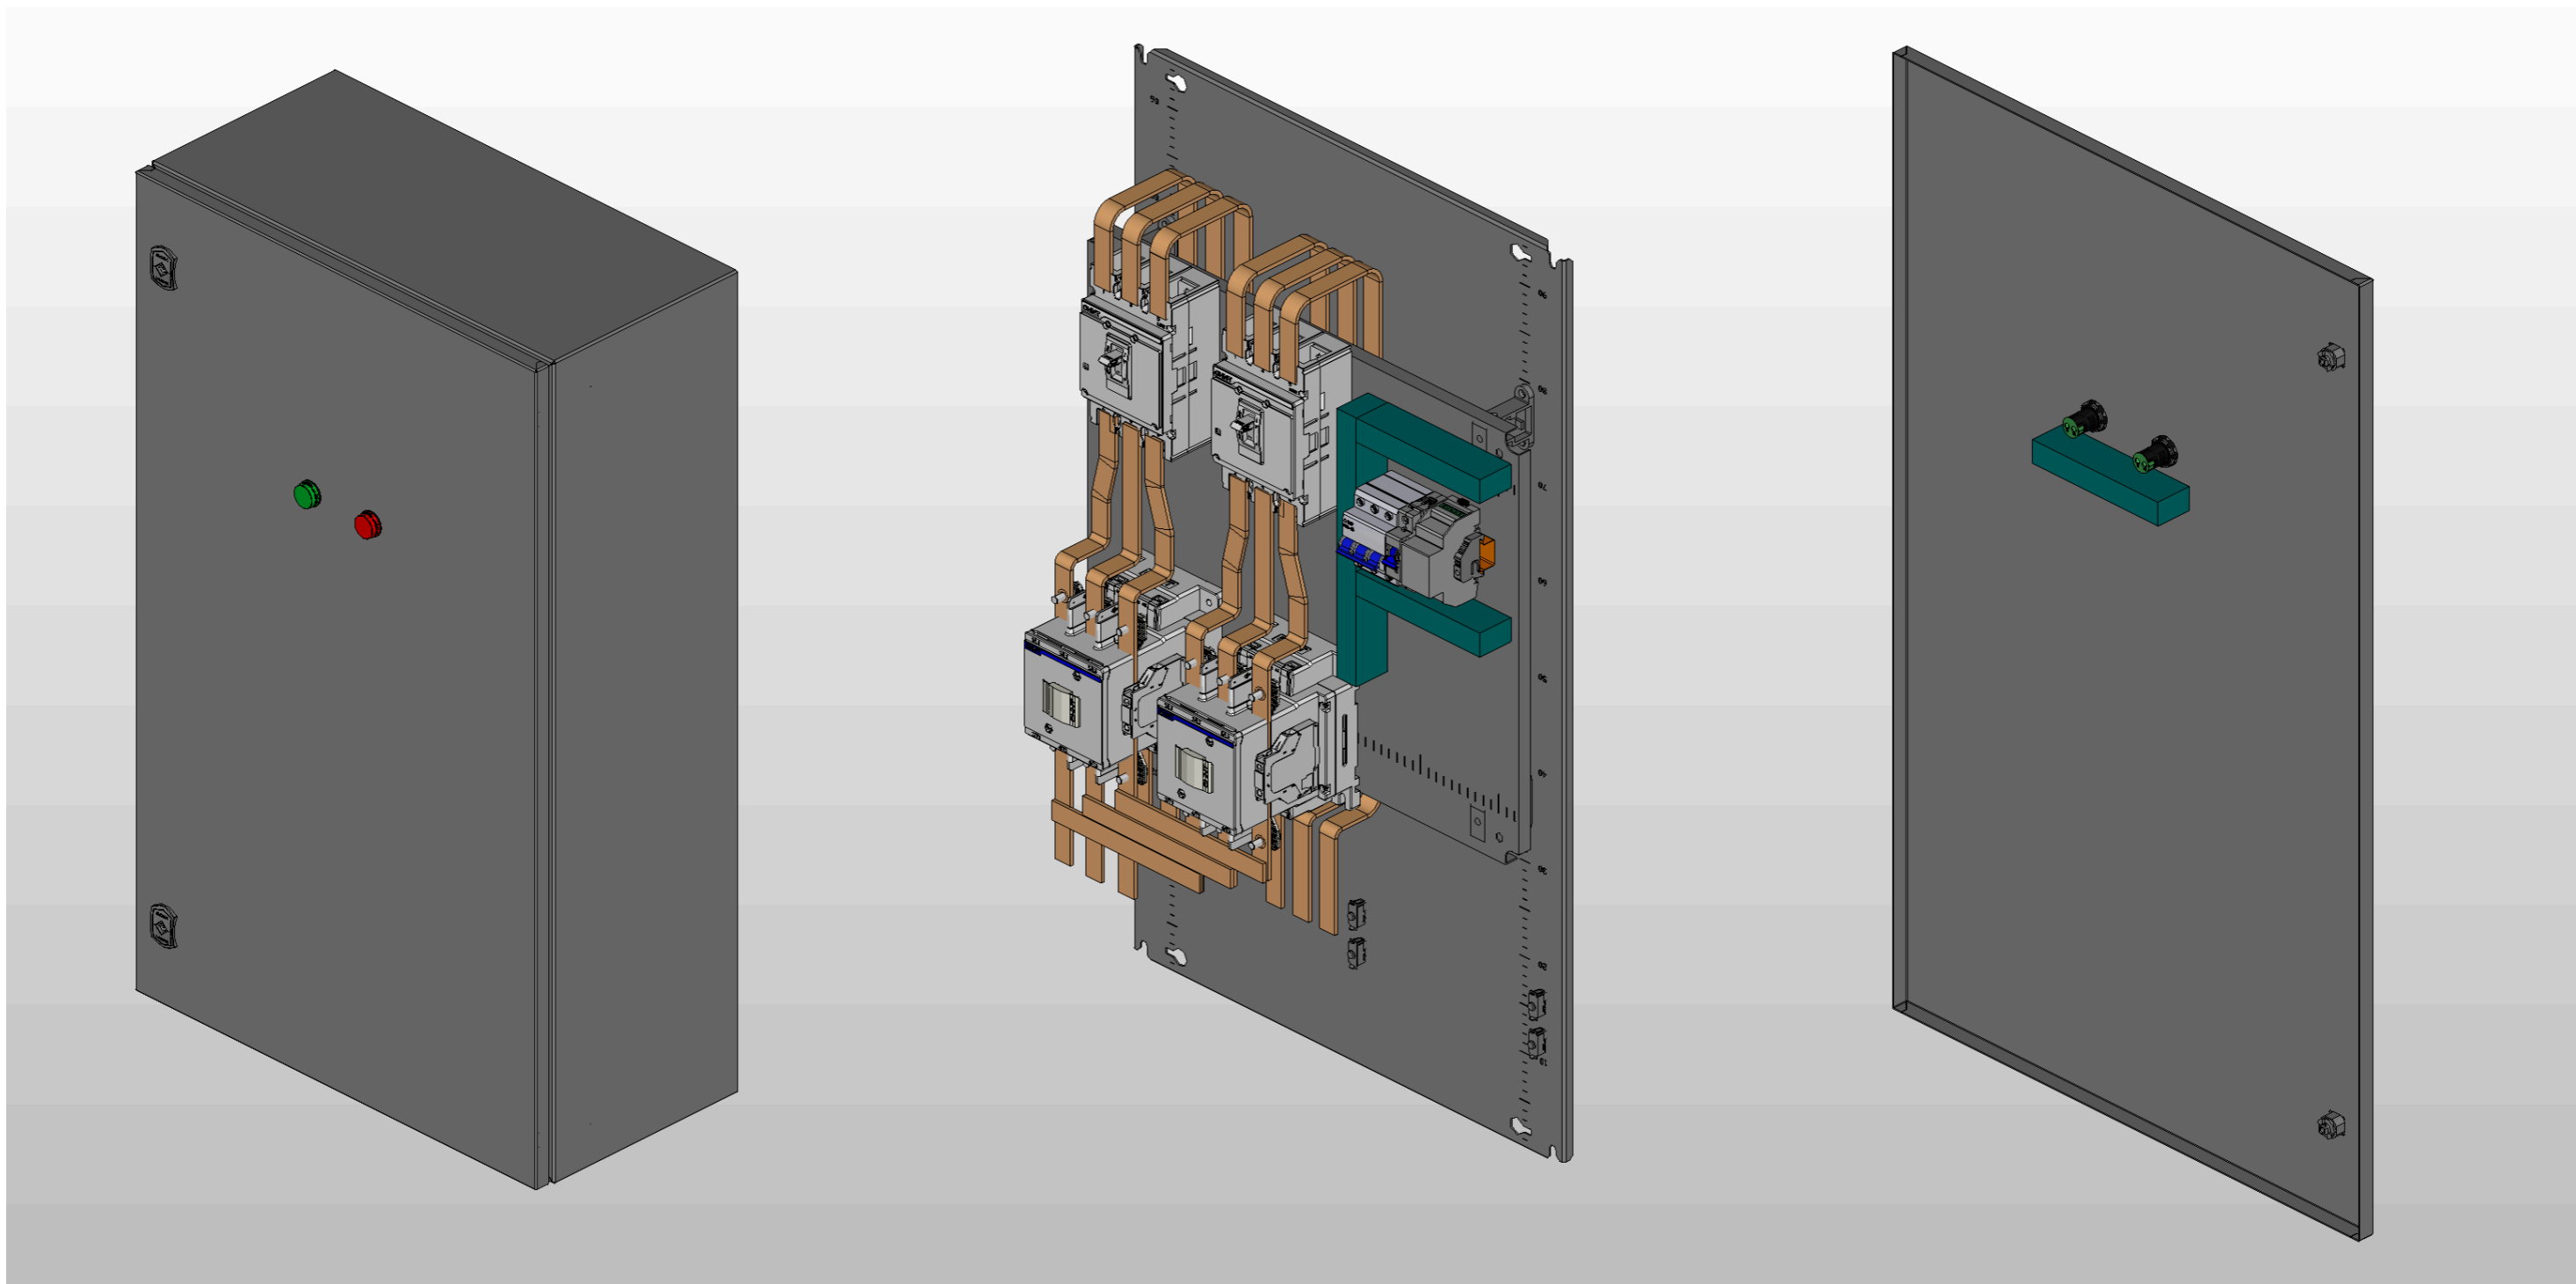

Инв. № подл.	Подп. и дата

Ред.	Листов	№ докум	Подп	Дата

Листов