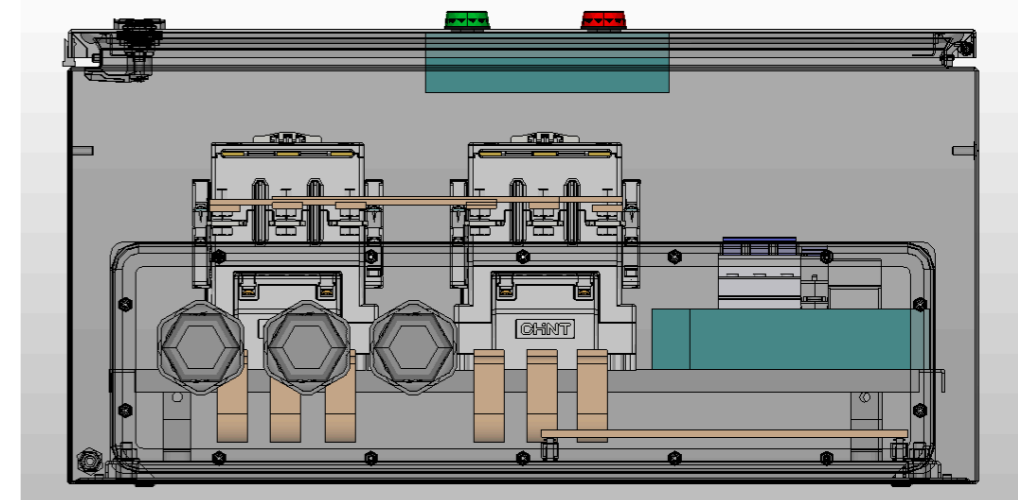

1. Глубина корпуса составляет 300 мм.
2. Степень защиты корпуса IP31.
3. Цвет корпуса RAL7035.

Инв. № подл.	Подп. и дата

Ред.	Листов	№ докум	Подп	Дата

Листов

Инв. № подл.	Подп. и дата

Ред.	Листов	№ докум	Подп	Дата