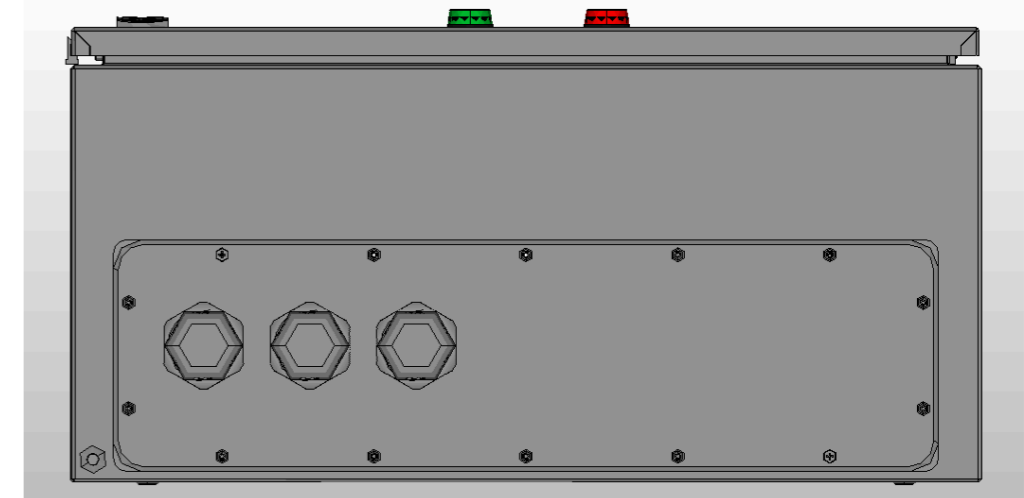

1. Глубина корпуса составляет 300 мм.
2. Степень защиты корпуса IP31.
3. Цвет корпуса RAL7035.

Инв. № подл.	Подп. и дата

Ред.	Листов	№ докум	Подп	Дата

Листов

Инв. № подл.	Подп. и дата

Ред.	Листов	№ докум	Подп	Дата