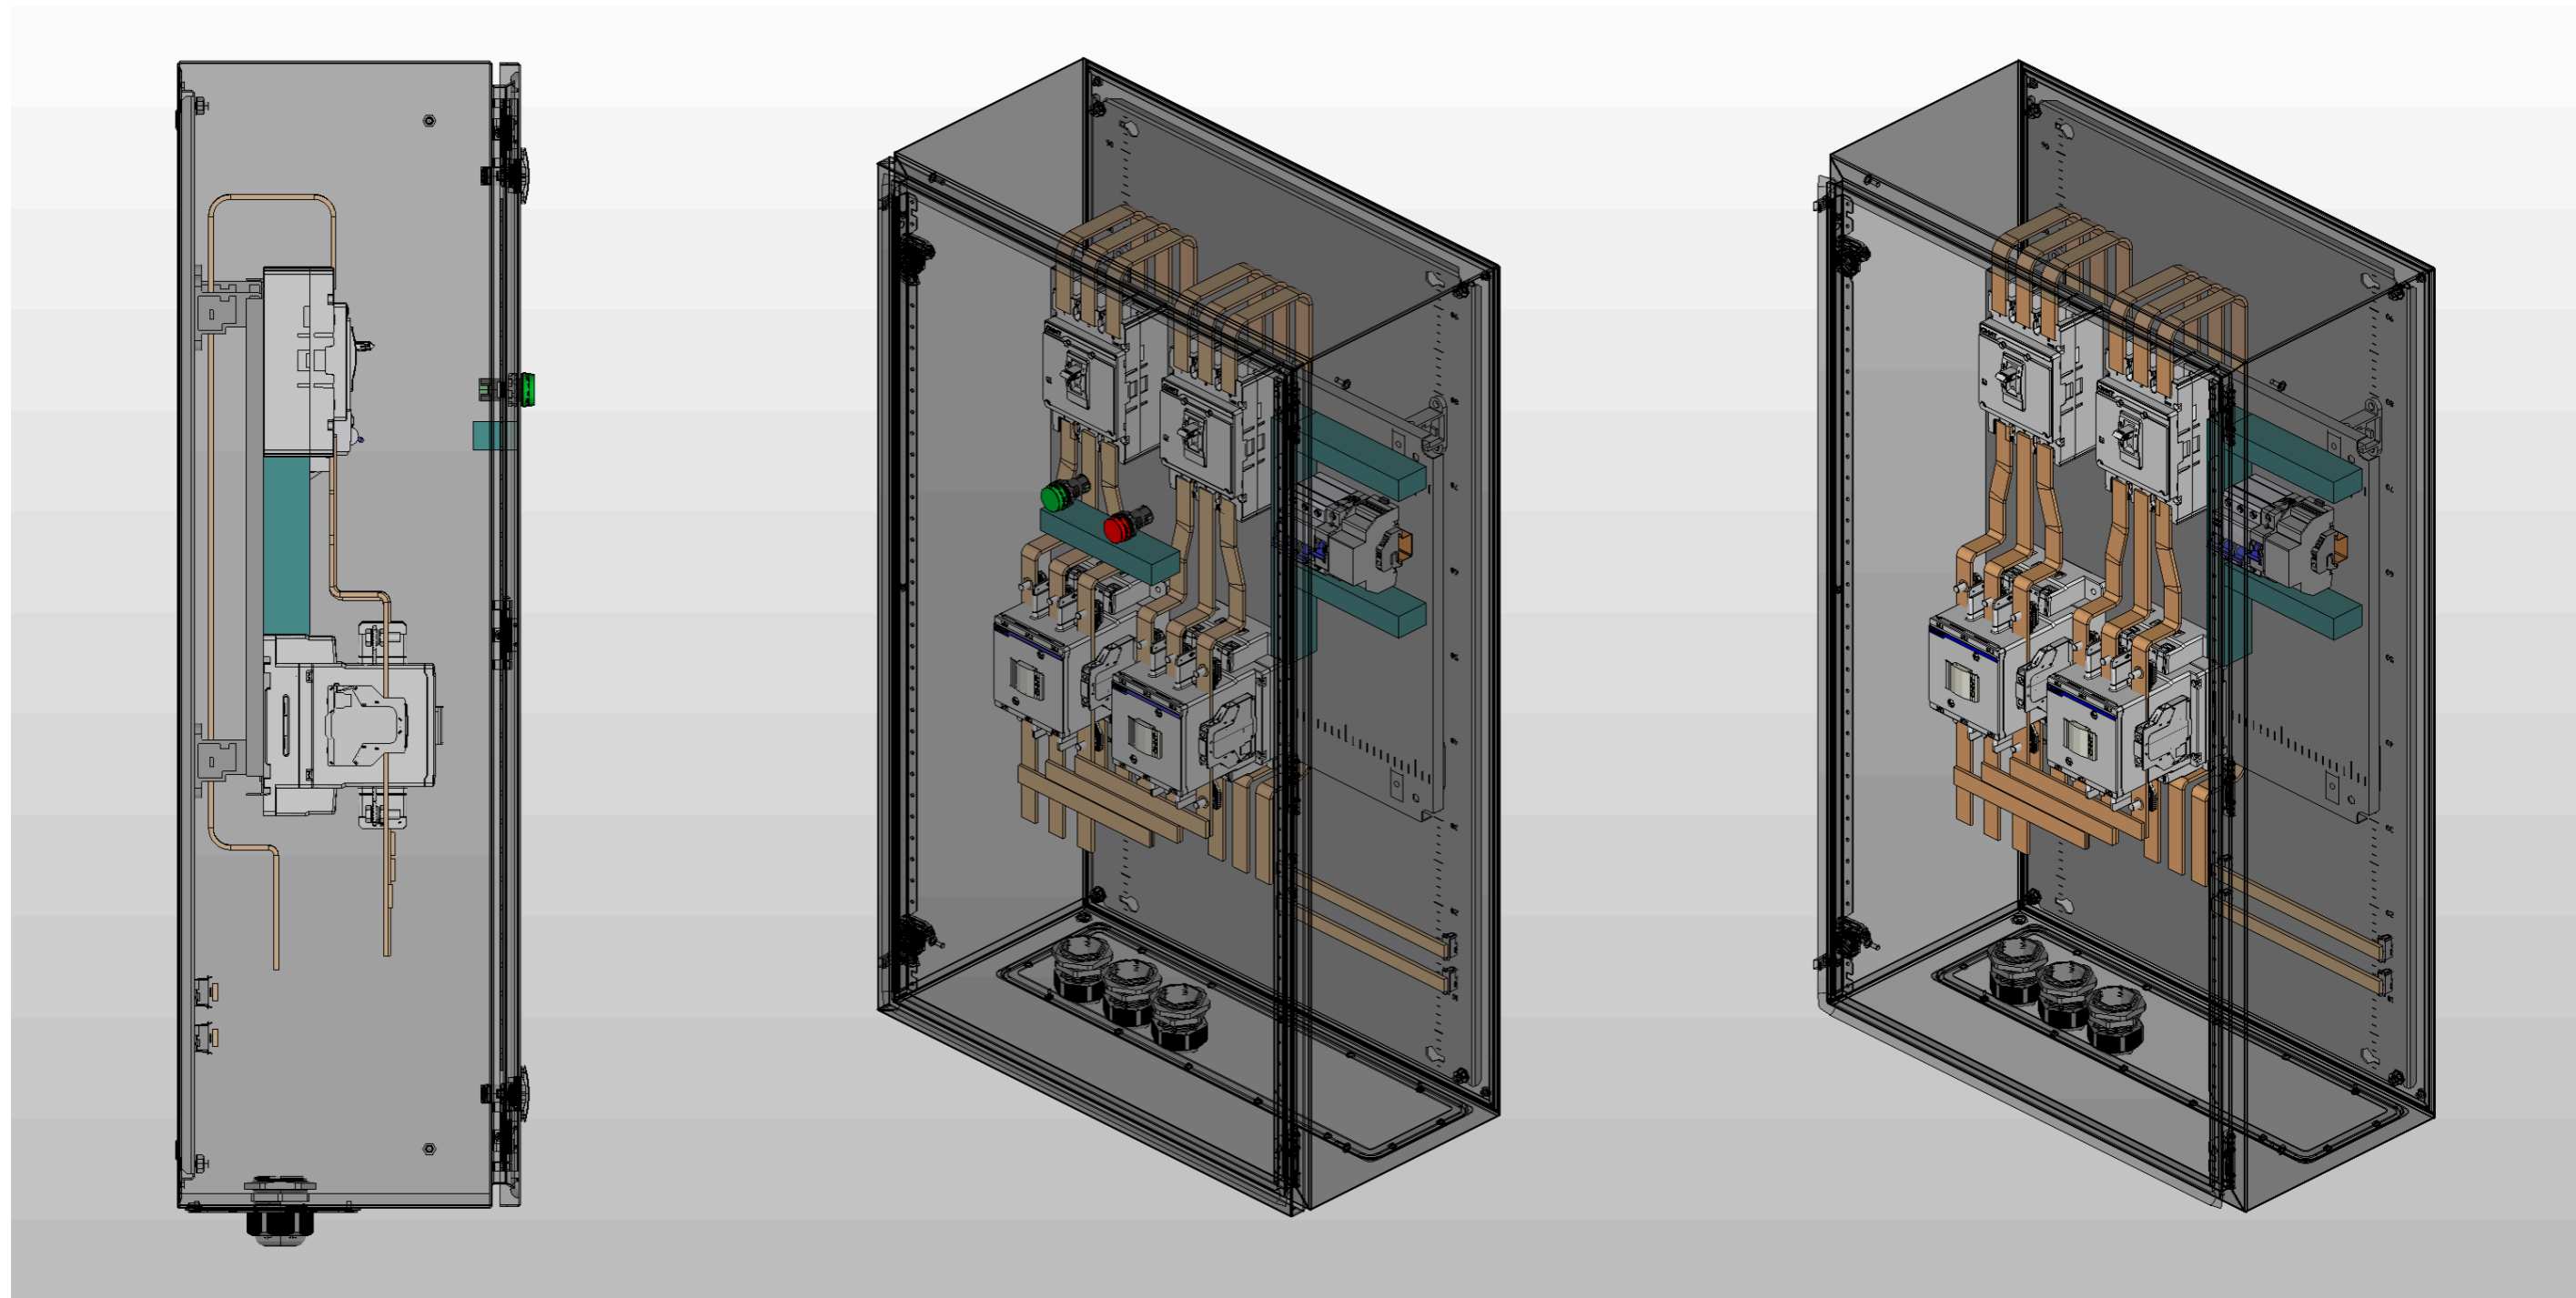

1. Глубина корпуса составляет 300 мм.
2. Степень защиты корпуса IP31.
3. Цвет корпуса RAL7035.

Инв. № подл.	Подп. и дата

Ред.	Листов	№ докум	Подп	Дата

Листов

Инв. № подл.	Подп. и дата

Ред.	Листов	№ докум	Подп	Дата